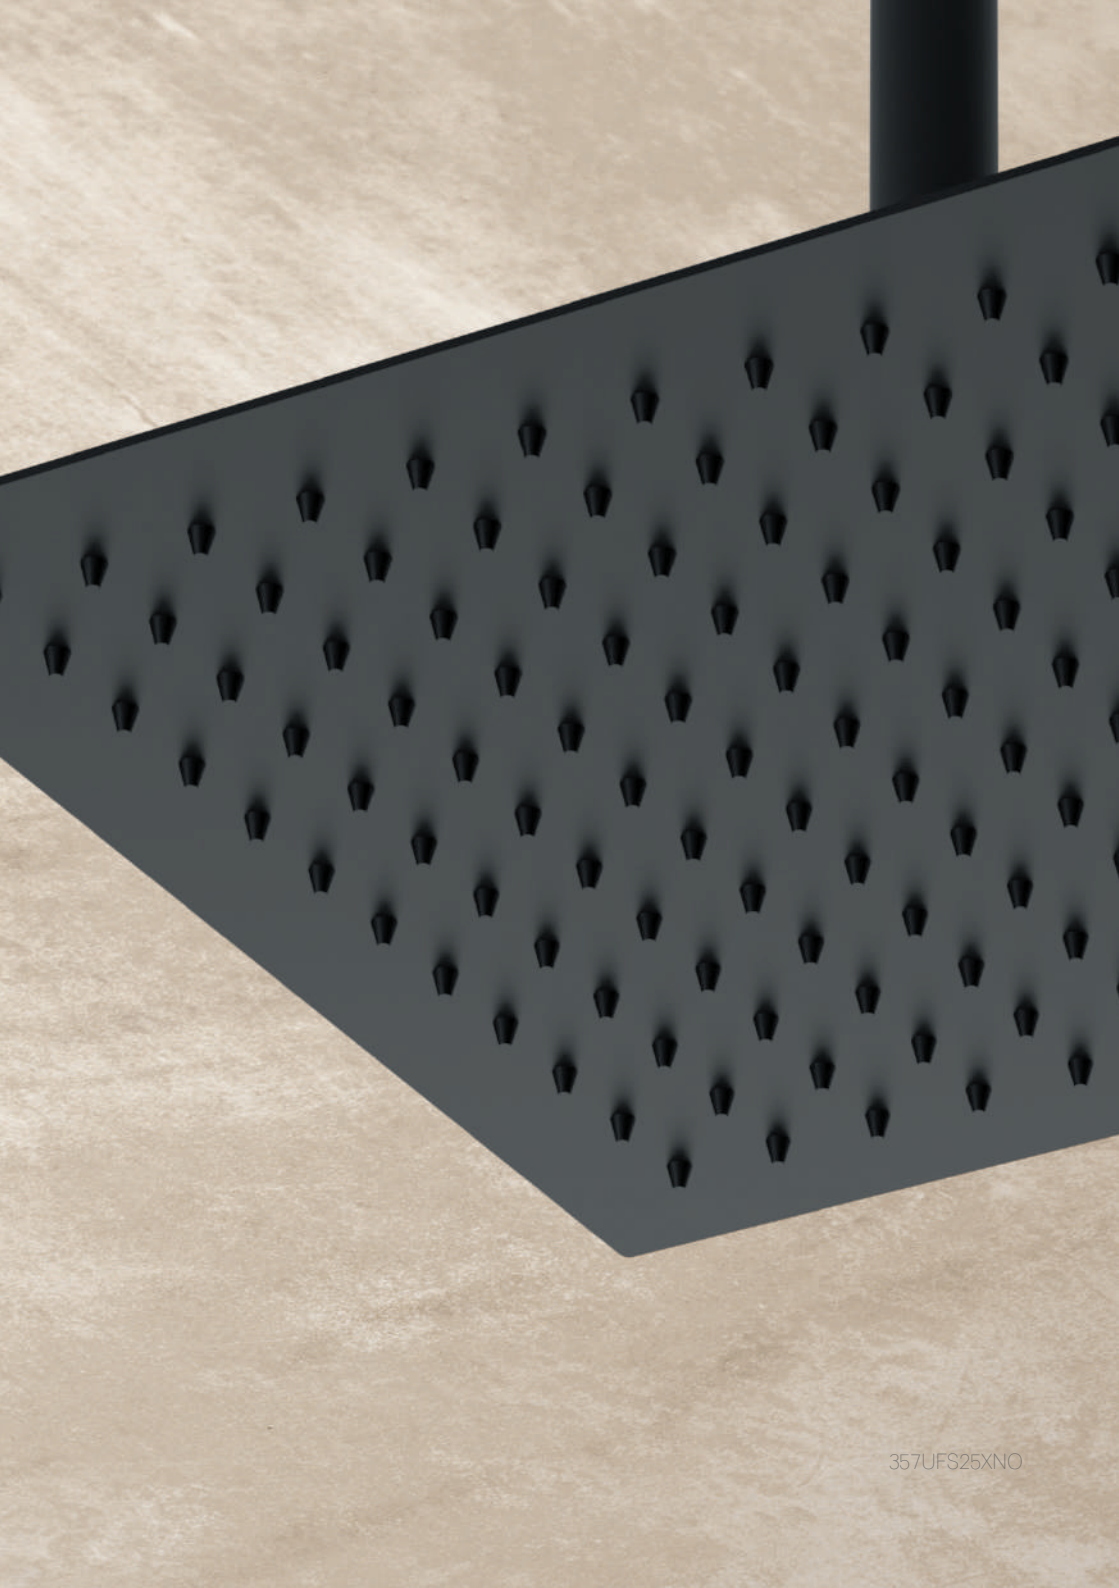

SETS02D30

EQ34A7MDMD20

CH97D3PWB

350RSCA

X53D2PWBNO

350MMCANOXNO

357UFS25XNO

REMER
RUBINETTERIE