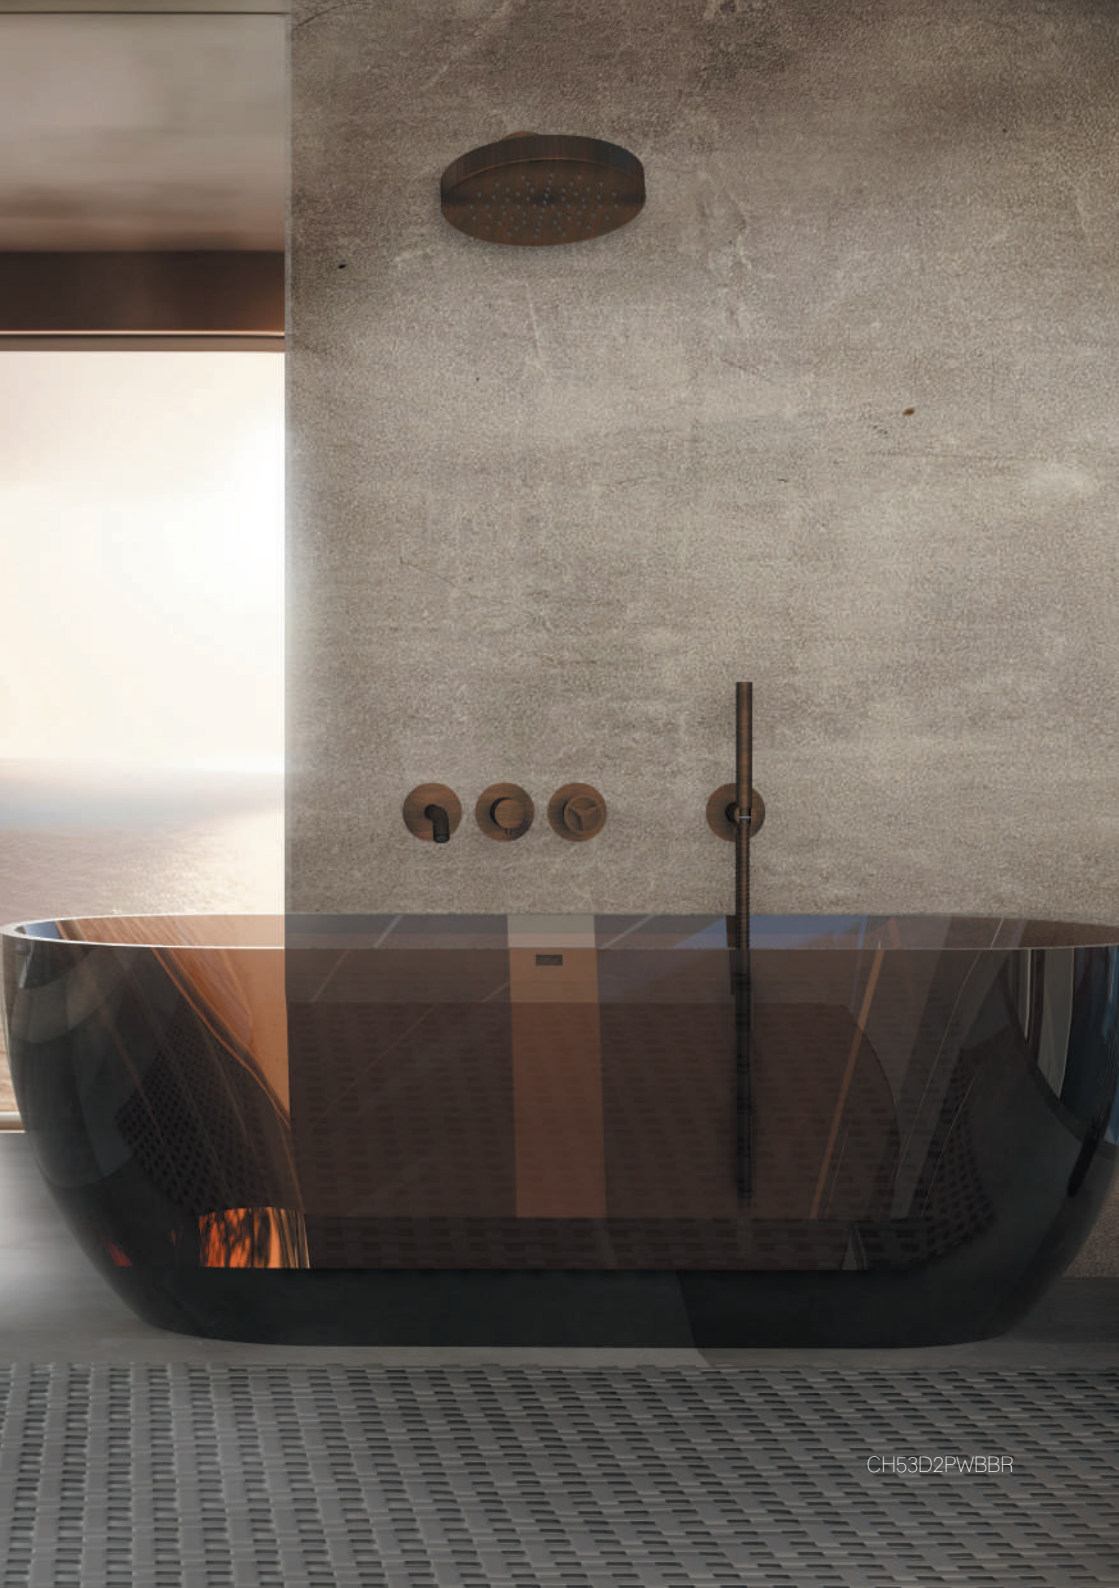

CHRONO

Ispirata agli ingranaggi
meccanici di precisione

Inspired by precision mechanical gears

REMER
RUBINETTERIE

CHRONO

CH12BG

CH53D2PWBBR

CHRONO